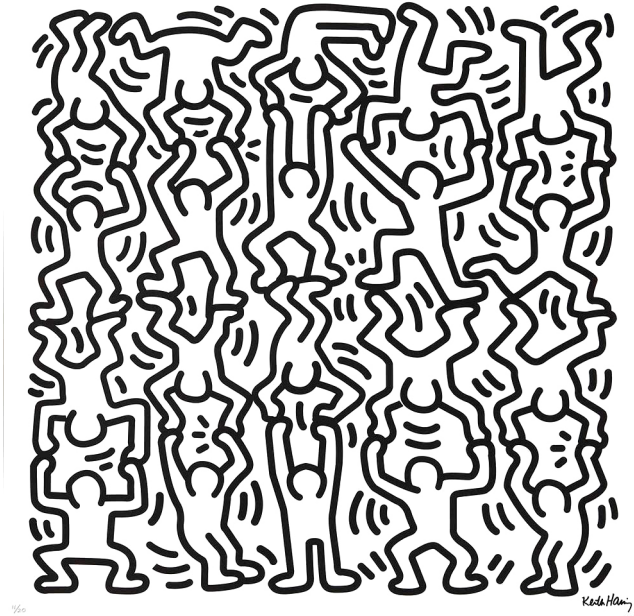

## Fiche de travail préparatoire : Les silhouettes de Keith Haring

- 1) En t'inspirant de ce dessin de Keith Haring, invente ton personnage-silhouette avec 3 attitudes différentes.
- 2) Pour la suite, voir la fiche pédagogique de la séance AP- **Silhouette**

**Acrobates**  
Un Dessin de **Keith Haring**  
( né en 1958, mort en 1990 )